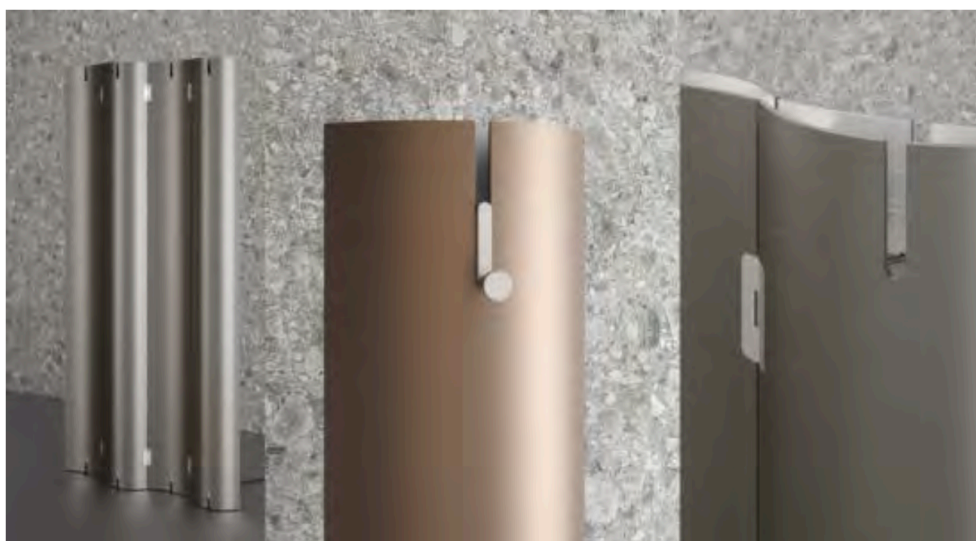

Una fusione capace di sprigionare nel suo utilizzo quotidiano quella sensazione inaspettata di benessere energia e serenità, eterna ricerca dell'uomo. Contemporaneamente con Stilus, i due elementi si trasformano in un oggetto d'arredo di puro design e, diventano una lampada da terra associata alla funzione di riscaldamento, che si inserisce perfettamente nel contesto abitativo preferito, raccontando l'intenso lavoro di ricerca estetica e tecnica, in grado di stupire per la sua eleganza di forma e il suo alto contenuto tecnologico.

Dichiara l'Architetto Bavuso: *“Una forma incurvata che ne aumenta la superficie e favorisce l'irraggiamento del calore è la caratteristica di Stilus, realizzato con un monoestruso di alluminio, apparentemente costituito dall'accoppiamento di un doppio layer dal quale fuoriesce una lama di luce e personalizzabile con una doppia finitura: all'interno argentata e riflettente, all'esterno in colori morbidi e avvolgenti. La superficie curva, oltre a caratterizzarne l'aspetto estetico, garantisce migliori performance con una resa maggiore. Stilus pensato, inoltre, come una vera e propria lampada da terra, unisce rigore progettuale ad eleganza e funzionalità; un innovativo concetto nell'approccio al mondo dei radiatori d'arredo.”*

Stilus è disponibile in tre versioni che si adattano alle molteplici esigenze dell'abitare contemporaneo:

- Stilus single, si compone di una semicolonna autoportante, semplice da spostare;
- Stilus double, due semicolonne per un gioco asimmetrico, che illumina gli angoli più nascosti degli ambienti in cui è inserito.
- Stilus wall, un appoggio a parete capace di diventare un'inaspettata opera scultorea;