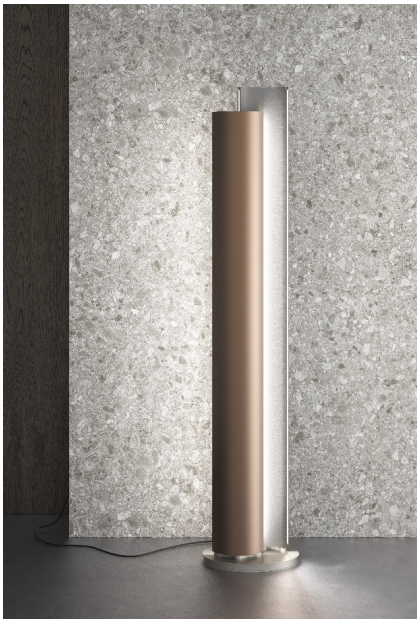

Stilus - design by Giuseppe Bavuso

Calore e luce sono questi i principi vitali che permettono all'uomo di mantenere il giusto equilibrio fra corpo e mente, e diventano il punto di partenza del progetto Stilus.

Un elemento radiante che vede superare la sua pura e primaria funzione scaldante, per entrare in una ricerca di perfezione, tesa ad incontrare le due fonti di vita e tradurle in un oggetto assolutamente esclusivo ed inedito.