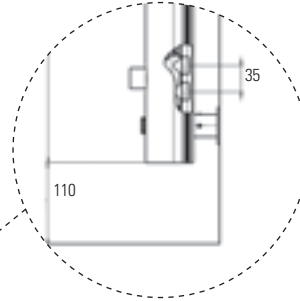

STILUS WALL

design by Giuseppe Bavuso

Allacciamento idraulico **verticale** con interasse 35 mm
Vertical hydraulic connection with distance between pipes 35 mm
 Connexion hydraulique **vertical** avec entraxe 35 mm
 Standardanschluss **seitlich** mit Achsabstand 35 mm
 Conexión hidráulica **vertical** con distancia entre centros de 35 mm.
Вертикальное гидравлическое соединение с расстоянием между трубами 35 мм

codice code code Artikel Nr. codigo код	altezza height hauteur Höhe altura высота	larghezza width largeur Breite ancho ширина	interasse distance between bars entraxe Achsabstand distancia entre centros межцентровое расстояние	output мощность 75/65-20 watt* Δt50
FSTIW1600...	1600	200	35	350