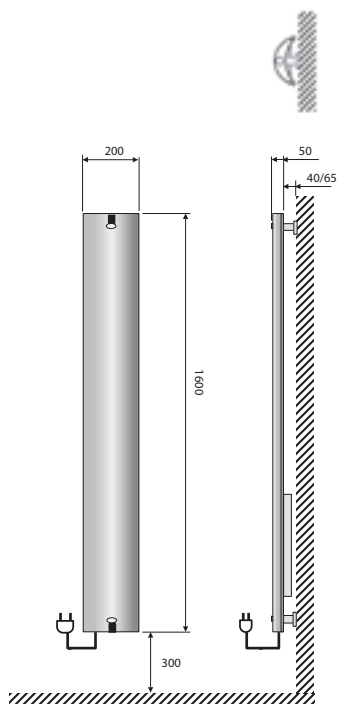

STILUS WALL ELEC

3D-BIM

design by Giuseppe Bavuso

Calorifero con 250 watt di potenza, fornito con telecomando di serie per la regolazione delle luci LED e del termostato, programmazione giornaliera / settimanale