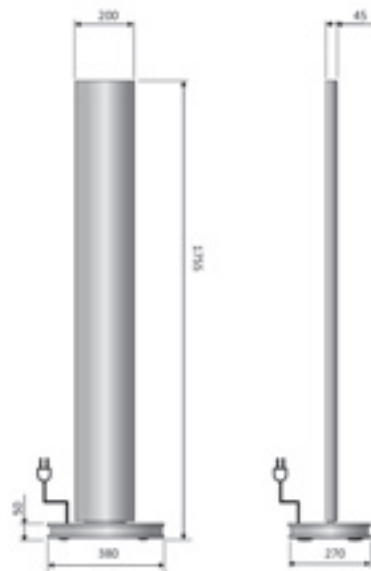

STILUS SINGLE ELEC LED

design by Giuseppe Bavuso

Calorifero con 250 watt di potenza, fornito con telecomando di serie per la regolazione delle luci LED e del termostato, programmazione giornaliera / settimanale