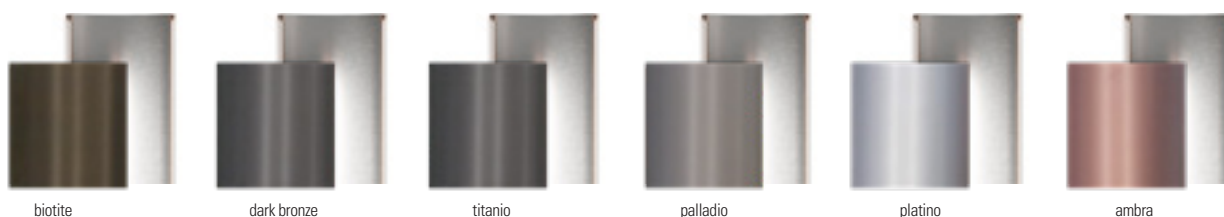

FINITURE SPECIALI . SPECIAL FINISHES . FINITIONS SPECIALES - OBERFLÄCHENFARBEN - ACABADOS ESPECIALES . СПЕЦИАЛЬНАЯ ОТДЕЛКА