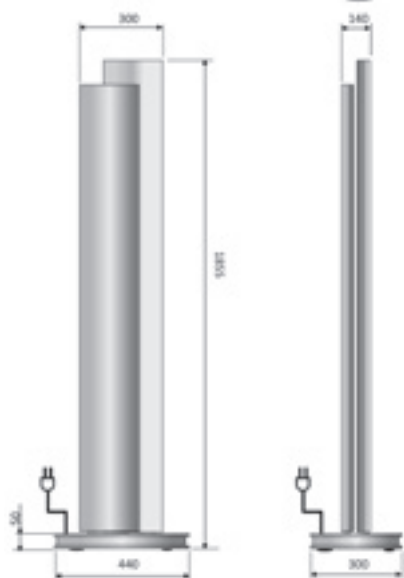

STILUS DOUBLE ELEC LED

DOMUS3D
by MATICAD

design by Giuseppe Bavuso