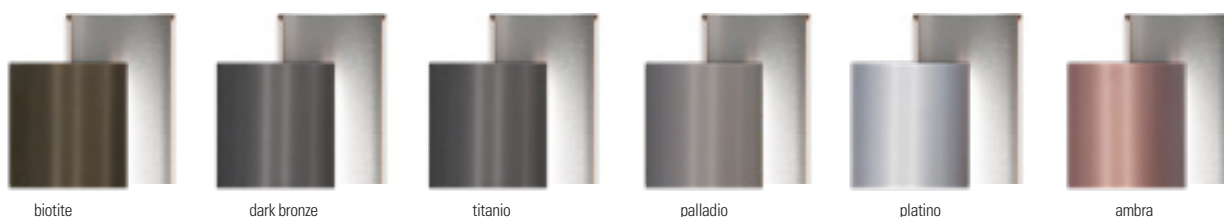

Radiator de 500 vatios equipado con control remoto estándar para regular las luces LED y el termostato de programación diario / semanal

design by Giuseppe Bavuso

codice code code Artikel Nr. codigo код	altezza height hauteur Höhe altura высота	larghezza width largeur Breite ancho ширина	output versione elettrica output for electrical version puissance en version electrique Output für elektrische Ausführung output versione agua elettrica выход электрического варианта watt*	peso weight poids Gewicht peso вес
	H mm	L mm		Kg
FSTID1755LE...	1855	440	600	35

Alimentazione monofase 230 volt
Materiale: Alluminio e base acciaio inox

Single-phase power supply 230 Volt
Material: aluminium and stainless steel base

Alimentation monophasée 230 Volt
Matériel: aluminium et base en acier inoxydable

Einphasige Stromversorgung 230 Volt
Material: Aluminium und Sockel Edelstahl

Alimentación monofásica 230 Volts
Material: Aluminio y base de acero inoxidable

Однофазный источник питания 230 вольт.
Материал – алюминий и основание из нержавеющей стали

Cavo con spina Schuko (mt 1,5)
Cable with Schuko plug (mt 1,5)
Câble avec prise Schuko (mt 1,5)
Kabel mit Schuko-Stecker (1,5m)
Cable con conector schuko (mt 1,5)
Кабель со штекером Schuko (1,5 м)

CLASSE 1 - CLASS 1

FINITURE SPECIALI . SPECIAL FINISHES . FINITIONS SPECIALES - OBERFLÄCHENFARBEN - ACABADOS ESPECIALES . СПЕЦИАЛЬНАЯ ОТДЕЛКА