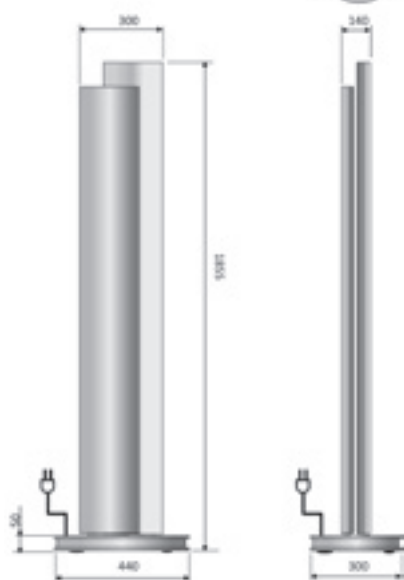

STILUS DOUBLE ELEC LED