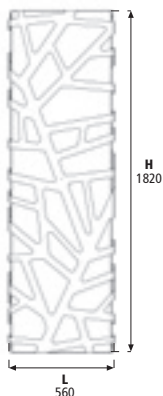

FLORA COLLECTION

DOMUS3D
by MATICAD

design by James Di Marco

Interasse dal centro foro al muro 50 mm.
Distance between hole center and wall 50 mm.
Distance du centre du trou au mur 50 mm.
Abstand zwischen Lochmitte und Wand 50 mm.
Distancia entre el centro del agujero y el muro 50 mm.
Расстояние между центром отверстия и стеной – 50 мм.

Su richiesta, l'adattamento all'impianto monotubo. +10% dal prezzo.
Monotube connection on request. +10% increase on price is required
Sur demande l'adaptation pour la version monotube. +10% sur le prix
Anfrage für den Anschluss zum Einrohrsystem gefertigt werden. +10% des angegebenen Preises.
Bajo pedido, la adaptación para el sistema de calefacción monotubo. +10% del precio
Бить установленны с однотрубным подключением по запросу. +10% от указанной цены
p/S 361