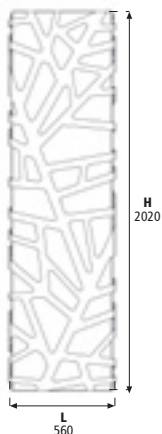

FLORA COLLECTION

DOMUS3D
by MATICAD

design by James Di Marco

Interasse dal centro foro al muro 50 mm.
Distance between hole center and wall 50 mm.
Distance du centre du trou au mur 50 mm.
Abstand zwischen Lochmitte und Wand 50 mm.
Distancia entre el centro del agujero y el muro 50 mm.
Расстояние между центром отверстия и стеной – 50 мм.

Su richiesta, l'adattamento all'impianto monotubo. +10% dal prezzo.
Monotube connection on request. +10% increase on price is required
Sur demande l'adaptation pour la version monotube. +10% sur le prix
Anfrage für den Anschluss zum Einrohrsystem gefertigt werden. +10% des angegebenen Preises.
Bajo pedido, la adaptación para el sistema de calefacción monotubo. +10% del precio
Бить установленны с однотрубным подключением по запросу. +10% от указанной цены
p/S 361