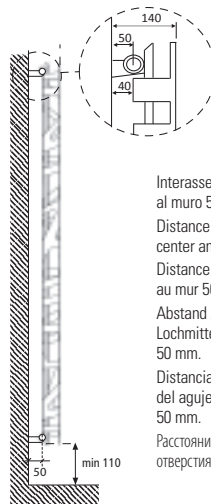

FLORA COLLECTION

DOMUS3D
by MATICAD

design by James Di Marco

Interasse dal centro foro al muro 50 mm.
Distance between hole center and wall 50 mm.
Distance du centre du trou au mur 50 mm.
Abstand zwischen Lochmitte und Wand 50 mm.
Distancia entre el centro del agujero y el muro 50 mm.
Расстояние между центром отверстия и стеной – 50 мм.

Su richiesta, l'adattamento all'impianto monotubo. +10% dal prezzo.
Monotube connection on request. +10% increase on price is required
Sur demande l'adaptation pour la version monotube. +10% sur le prix
Anfrage für den Anschluss zum Einrohrsystem gefertigt werden. +10% des angegebenen Preises.
Bajo pedido, la adaptación para el sistema de calefacción monotubo. +10% del precio
Бить установленны с однотрубным подключением по запросу. +10% от указанной цены
p/S 361