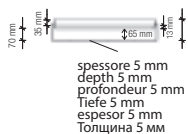

FLORA COLLECTION

DOMUS3D
by MATICAD

design by James Di Marco

Interasse dal centro foro al muro 50 mm.
Distance between hole center and wall 50 mm.
Distance du centre du trou au mur 50 mm.
Abstand zwischen Lochmitte und Wand 50 mm.
Distancia entre el centro del agujero y el muro 50 mm.
Расстояние между центром отверстия и стеной – 50 мм.

Su richiesta, l'adattamento all'impianto monotubo. +10% dal prezzo.
Monotube connection on request. +10% increase on price is required
Sur demande l'adaptation pour la version monotube. +10% sur le prix
Anfrage für den Anschluss zum Einrohrsystem gefertigt werden. +10% des angegebenen Preises.
Bajo pedido, la adaptación para el sistema de calefacción monotubo. +10% del precio
Бить установленны с однотрубным подключением по запросу. +10% от указанной цены
p/S 361