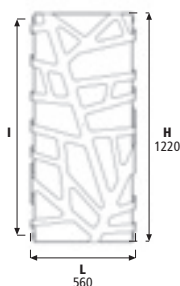

FLORA COLLECTION

DOMUS3D
by MATICAD

design by James Di Marco

Interasse dal centro foro al muro 50 mm.
Distance between hole center and wall 50 mm.
Distance du centre du trou au mur 50 mm.
Abstand zwischen Lochmitte und Wand 50 mm.
Distancia entre el centro del agujero y el muro 50 mm.
Расстояние между центром отверстия и стеной – 50 мм.

Su richiesta, l'adattamento all'impianto monotubo. +10% dal prezzo.
Monotube connection on request. +10% increase on price is required
Sur demande l'adaptation pour la version monotube. +10% sur le prix
Anfrage für den Anschluss zum Einrohrsystem gefertigt werden. +10% des angegebenen Preises.
Bajo pedido, la adaptación para el sistema de calefacción monotubo. +10% del precio
Бить установленны с однотрубным подключением по запросу. +10% от указанной цены
p/S 361