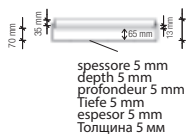

FLORA COLLECTION

design by James Di Marco

Interasse dal centro foro al muro 50 mm.
Distance between hole center and wall 50 mm.
Distance du centre du trou au mur 50 mm.
Abstand zwischen Lochmitte und Wand 50 mm.
Distancia entre el centro del agujero y el muro 50 mm.
Расстояние между центром отверстия и стеной – 50 мм.

Su richiesta, l'adattamento all'impianto monotubo. +10% dal prezzo.
Monotube connection on request. +10% increase on price is required
Sur demande l'adaptation pour la version monotube. +10% sur le prix
Anfrage für den Anschluss zum Einrohrsystem gefertigt werden. +10% des angegebenen Preises.
Bajo pedido, la adaptación para el sistema de calefacción monotubo. +10% del precio
Бить установленны с однотрубным подключением по запросу. +10% от указанной цены