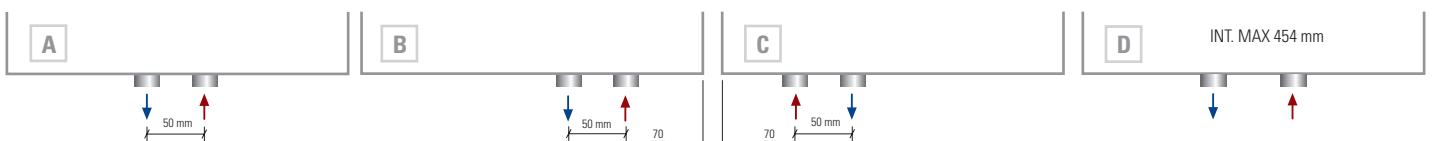

* I watt hanno valori provvisori in attesa di certificazione Δt50.

* The watt values are not definitive awaiting for Δt50 certification.

* Le nombre de Watts est une valeur indiquée à titre provisoire dans l'attente de la certification Δt50.

* Die Wattwerte sind vorläufig bis zur Δt50 Zertifizierung.

* Los Varios tienen valores provisionales en espera de la certificación Δt50.

* До получения сертификата Δt50 приводится предварительное значение мощности в ваттах.

Pressione di esercizio: 4 bar
Materiale: Acciaio al carbonio + metacrilato

Working pressure: 4 bar.
Material: carbon-steel + Acrylic

Pression d'exercice: 4 bars
Matériel: Acier + Acrylic

Betriebsdruck: 4 bar
Material: Kohlenstoffstahl + Acrylic

Presión de trabajo: 4 bar
Material: Acero de carbono + Acrylic

Радияторы укомплектованы набором крепежных деталей для закрепления на стене и выпускным клапаном.
Рабочее давление – 4 бар - Повышение цен на 7%.
Материал – углеродистая сталь + оргстекло

Allacciamento 50 mm centrale per valvola remota a richiesta.
50 mm central connection for remote valve on request.
Raccordement central 50 mm pour vannes à distance sur demande.
Mittelanschluss 50 mm für Fernventile Auf Anfrage.
Conexión central 50 mm para válvula remota bajo pedido.
50 мм центральное подключение с удаленными клапанами возможно по запросу

Interasse centrale 50 mm a richiesta.
Central distance between centers 50 mm on request.
Entraxe centrale 50 mm sur demande.
Mittelanschluss 50 mm Auf Anfrage.
Distancia entre centros de 50 mm, bajo pedido.
По запросу радиатор может выполняться с центральным межосевым расстоянием, равным 50 мм.

50 mm destro a richiesta.
50 mm right on request.
50 mm droite sur demande.
50 mm rechts Auf Anfrage.
50 mm derecha bajo pedido.
По запросу 50 мм вправо

50 mm sinistro a richiesta.
50 mm left on request.
50 mm gauche sur demande.
50 mm links Auf Anfrage.
50 mm izquierda bajo pedido.
По запросу 50 мм влево

Allacciamenti dal basso a richiesta.
Bottom connection on request.
Branchement par dessous sur demande.
Anschluss von unten Auf Anfrage.
Conexión por abajo bajo pedido.
Гидравлическое соединение снизу выполняется по запросу.