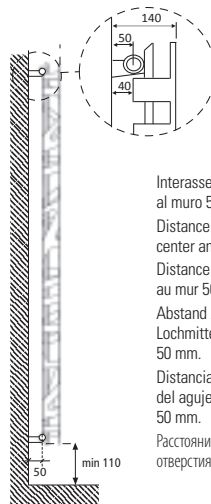

FLORA COLLECTION

design by James Di Marco

Interasse dal centro foro al muro 50 mm.
Distance between hole center and wall 50 mm.
Distance du centre du trou au mur 50 mm.
Abstand zwischen Lochmitte und Wand 50 mm.
Distancia entre el centro del agujero y el muro 50 mm.
Расстояние между центром отверстия и стеной – 50 мм.

Su richiesta, l'adattamento all'impianto monotubo. +10% dal prezzo.
Monotube connection on request. +10% increase on price is required
Sur demande l'adaptation pour la version monotube. +10% sur le prix
Anfrage für den Anschluss zum Einrohrsystem gefertigt werden. +10% des angegebenen Preises.
Bajo pedido, la adaptación para el sistema de calefacción monotubo. +10% del precio
Бить установленны с однотрубным подключением по запросу. +10% от указанной цены