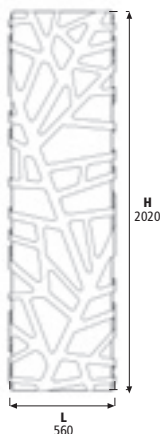

FLORA COLLECTION

design by James Di Marco

Interasse dal centro foro al muro 50 mm.
Distance between hole center and wall 50 mm.
Distance du centre du trou au mur 50 mm.
Abstand zwischen Lochmitte und Wand 50 mm.
Distancia entre el centro del agujero y el muro 50 mm.
Расстояние между центром отверстия и стеной – 50 мм.

Su richiesta, l'adattamento all'impianto monotubo. +10% dal prezzo.
Monotube connection on request. +10% increase on price is required
Sur demande l'adaptation pour la version monotube. +10% sur le prix
Anfrage für den Anschluss zum Einrohrsystem gefertigt werden. +10% des angegebenen Preises.
Bajo pedido, la adaptación para el sistema de calefacción monotubo. +10% del precio
Бить установленны с однотрубным подключением по запросу. +10% от указанной цены