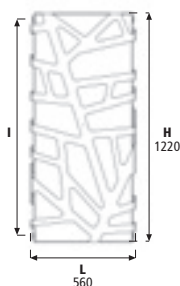

FLORA COLLECTION

design by James Di Marco

Interasse dal centro foro al muro 50 mm.
Distance between hole center and wall 50 mm.
Distance du centre du trou au mur 50 mm.
Abstand zwischen Lochmitte und Wand 50 mm.
Distancia entre el centro del agujero y el muro 50 mm.
Расстояние между центром отверстия и стеной – 50 мм.

Su richiesta, l'adattamento all'impianto monotubo. +10% dal prezzo.
Monotube connection on request. +10% increase on price is required
Sur demande l'adaptation pour la version monotube. +10% sur le prix
Anfrage für den Anschluss zum Einrohrsystem gefertigt werden. +10% des angegebenen Preises.
Bajo pedido, la adaptación para el sistema de calefacción monotubo. +10% del precio
Бить установленны с однотрубным подключением по запросу. +10% от указанной цены