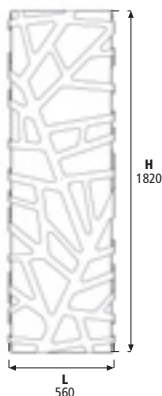

FLORA COLLECTION

design by James Di Marco

Interasse dal centro foro al muro 50 mm.
Distance between hole center and wall 50 mm.
Distance du centre du trou au mur 50 mm.
Abstand zwischen Lochmitte und Wand 50 mm.
Distancia entre el centro del agujero y el muro 50 mm.
Расстояние между центром отверстия и стеной – 50 мм.

Su richiesta, l'adattamento all'impianto monotubo. +10% dal prezzo.
Monotube connection on request. +10% increase on price is required
Sur demande l'adaptation pour la version monotube. +10% sur le prix
Anfrage für den Anschluss zum Einrohrsystem gefertigt werden. +10% des angegebenen Preises.
Bajo pedido, la adaptación para el sistema de calefacción monotubo. +10% del precio
Бить установленны с однотрубным подключением по запросу. +10% от указанной цены