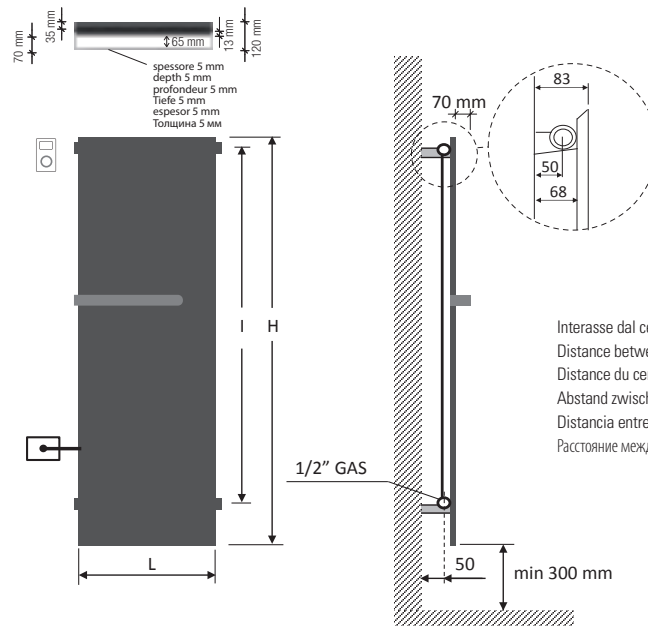

ICE BAGNO SHORT INOX REFLEX

ICE BAGNO SHORT INOX SATINATO

SINGLE VERTICAL ELEC PLUS

design by Massimo Porta

PaletteCAD

Interasse dal centro foro al muro 50 mm.
Distance between hole center and wall 50 mm.
Distance du centre du trou au mur 50 mm.
Abstand zwischen Lochmitte und Wand 50 mm.
Distancia entre el centro del agujero y el muro 50 mm.
Расстояние между центром отверстия и стеной – 50 мм.

Ice inox reflex

Ice inox satinato

Resistenza solo a sinistra e inserita verticalmente nel radiatore.
Electric element only on the left side and inserted vertically into the radiator.

Résistance électrique seulement à gauche et insérée verticalement dans le radiateur.