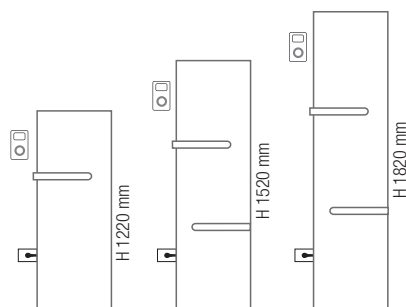

⚠ Las potencias eléctricas de la serie Ice con cobertura Inox reflex, inox satinato y Inox gold son inferiores del 30% acerca con respecto de las potencias de las resistencias montadas sobre los radiadores.

⚠ Электрическая мощность коллекции Ice с покрытием inox reflex, inox satinata или inox dorata примерно на 30% меньше в сравнении с электрической мощностью электротенов радиаторов.

La barra porta asciugamano estende la larghezza del radiatore di 20/40 mm.

The towel bar makes the radiator 20/40 mm larger.

Avec la barre porte-serviettes le radiateur est 20/40 mm plus large.

Mit Handtuchhalter ist der Heizkörper 20/40 mm breiter.

La barra portatoallas extiende la longitud del radiador de 20/40 mm.

Перекладина для полотенца увеличивает ширину радиатора на 20/40 мм.

Alimentazione monofase 230 volt
Materiale: Acciaio al carbonio + piastra inox

Single-phase power supply 230 Volt
Material: carbon-steel + stainless steel plate

Alimentation monophasée 230 Volt
Matériel: Acier + plaque en acier inoxydable

Einphasige Stromversorgung 230 Volt
Material: Kohlenstoffstahl + Platte aus Edelstahl

Alimentación monofásica 230 Volitos
Material: Acero de carbon + lámina de acero inoxidable.

Однофазный источник питания 230 вольт.
Материал – углеродистая сталь + пластина из нержавеющей стали

Barre già comprese nel prezzo. Posizione barre come disegno, a richiesta modificabile in fase di ordine. Prices already include towel bars. Towel bars positioned as shown in the drawing; position can be changed on request when placing the order.

Barre porte-serviettes déjà compris dans le prix. Barres porte-serviettes positionnées selon schéma, la position peut être modifiée sur demande pendant la commande.

Preis inkl. Handtuchhalter. Handtuchhalter Position wie abgebildet, kann auf Anfrage bei Bestellung geändert werden.

Barras portatoallas ya incluidos en el precio. La posición de la barra portatoallas como de dibujo, puede ser modificada bajo pedido.

В цену уже включены полотенцедержатели. Положение перекладки выполняется в соответствии с чертежом. Его можно изменить по запросу на стадии заказа.