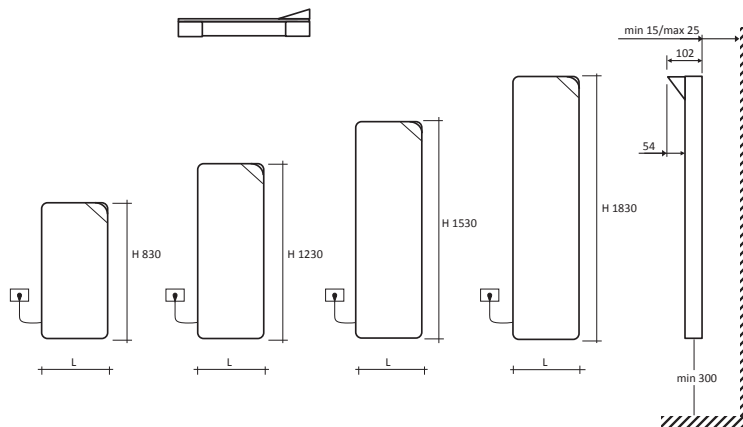

BOOK ELEC PLUS

3D-
BIM

design by Marco Piva

vista dal basso

Resistenza solo a sinistra e inserita verticalmente nel radiatore.
Electric element only on the left side and inserted vertically into the radiator.
Résistance électrique seulement à gauche et insérée verticalement dans le radiateur.
Heizpatrone nur links und im Heizkörper vertikal eingesetzt.
Resistencia sólo a la izquierda y insertada verticalmente en el radiador.
Электротен только слева и расположен вертикально в радиаторе.

codice code Artikel Nr. codigo код	altezza height hauteur Höhe altura высота	larghezza width largeur Breite ancho ширина	peso radiatore + glicole weight of radiator + glycol poids du radiateur + glycol Gewicht inkl. Glykol peso radiador + glicole вес радиатор + гликоль	potenza elettrica resistenza output for electrical version puissance en version électrique Leistung der elektrischen Ausführung output version eléctrica мощность электрического варианта
	H mm	L mm	Kg	watt
EPFBOOK08500...	830	520	25	400
EPFBOOK12400...	1230	375	27	400
EPFBOOK12500...	1230	520	34	700
EPFBOOK15400...	1530	375	32	400
EPFBOOK15500...	1530	520	42	700
EPFBOOK18400...	1830	375	37	700
EPFBOOK18500...	1830	520	48	1000