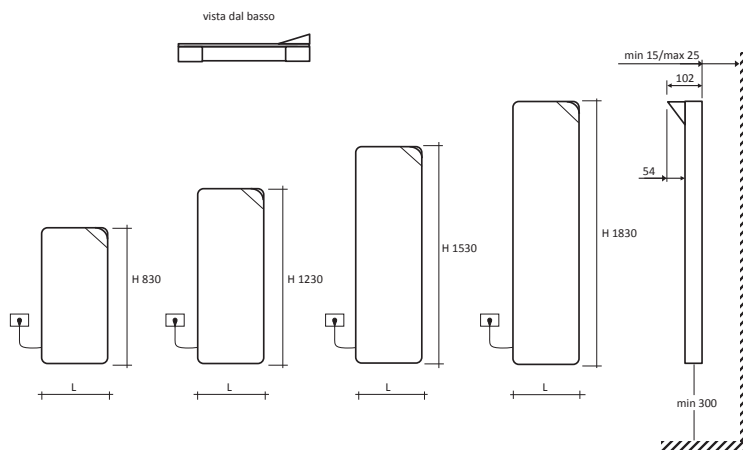

BOOK ELEC PLUS

design by Marco Piva

Resistenza solo a sinistra e inserita verticalmente nel radiatore.
Electric element only on the left side and inserted vertically into the radiator.

Résistance électrique seulement à gauche et insérée verticalement dans le radiateur.

Heizpatrone nur links und im Heizkörper vertikal eingesetzt.

Resistencia sólo a la izquierda y insertada verticalmente en el radiador.

Электротен только слева и расположен вертикально в радиаторе.

Ricevitore nascosto, termostato **programmazione giornaliera / settimanale** e ricevitore in radiofrequenza.

caleido

codice code code Artikel Nr. codigo код	altezza height hauteur Höhe altura высота	larghezza width largeur Breite ancho ширина	peso radiatore + glicole weight of radiator + glycole poids du radiateur + glycol Gewicht inkl. Glykol peso radiador + glycole вес радиатор + гликоль	potenza elettrica resistenza output for electrical version puissance en version électrique Leistung der elektrischen Ausführung output version eléctrica мощность электрического варианта
	H mm	L mm	Kg	watt
EPFBOOK08500...	830	520	25	400
EPFBOOK12400...	1230	375	27	400
EPFBOOK12500...	1230	520	34	700
EPFBOOK15400...	1530	375	32	400
EPFBOOK15500...	1530	520	42	700
EPFBOOK18400...	1830	375	37	700
EPFBOOK18500...	1830	520	48	1000