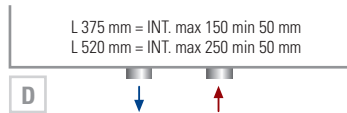

Prezzo barra aggiuntiva
 Price for additional towel bar
 Prix pour barre porte-serviette supplémentaire
 Preis für zusätzlichen Handtuchhalter
 Precio de la barra adicional
 prezzo планку астижелла

codice code code Artikel Nr. codigo код	larghezza width largeur Breite ancho ширина
101084	400
101085	545

codice code code Artikel Nr. codigo код	altezza height hauteur Höhe altura высота	larghezza width largeur Breite ancho ширина	interasse distance between bars entraxe Achsabstand distancia entre centros межцентровое расстояние	peso weight poids Gewicht peso вес	output мощность watt*	Watt = Kcal/h ÷ 0,860 Kcal/h = Watt × 0,860	
						output мощность watt*	output мощность watt*
	H mm	L mm	I mm	Kg	75/65-20 Δt50	55/45-20 Δt30	55/45-24 Δt26
FBOOK08500...	830	520	50	24	328	168	142
FBOOK12400...	1230	375	50	26	308	156	133
FBOOK12500...	1230	520	50	33	468	239	202
FBOOK15400...	1530	375	50	31	385	197	166
FBOOK15500...	1530	520	50	41	559	286	241
FBOOK18400...	1830	375	50	36	433	222	187
FBOOK18500...	1830	520	50	47	662	338	285