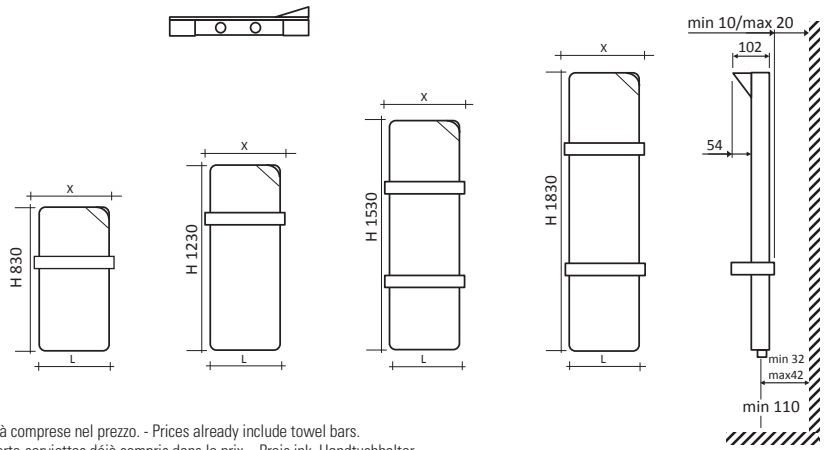

BOOK BAGNO

design by Marco Piva

vista dal basso

Barre già comprese nel prezzo. - Prices already include towel bars.
 Barre porte-serviettes déjà compris dans le prix. - Preis inkl. Handtuchhalter.
 Barras portatoallas ya incluidos en el precio. - В цену уже включены полотенцедержатели.

Prezzo barra aggiuntiva
 Price for additional towel bar
 Prix pour barre porte-serviette supplémentaire
 Preis für zusätzlichen Handtuchhalter
 Precio de la barra adicional
 prezzo планку астижелла

codice code code Artikel Nr. codigo код	larghezza width largeur Breite ancho ширина
101084	400
101085	545

codice code code Artikel Nr. codigo код	altezza height hauteur Höhe altura высота	larghezza width largeur Breite ancho ширина	interasse distance between bars entraxe Achsabstand distancia entre centros межцентровое расстояние	peso weight poids Gewicht peso вес	output мощность watt*	Watt = Kcal/h ÷ 0,860 Kcal/h = Watt × 0,860	
						output мощность watt*	output мощность watt*
	H mm	L mm	I mm	Kg	75/65-20 Δt50	55/45-20 Δt30	55/45-24 Δt26
FBOOK08500...	830	520	50	24	328	168	142
FBOOK12400...	1230	375	50	26	308	156	133
FBOOK12500...	1230	520	50	33	468	239	202
FBOOK15400...	1530	375	50	31	385	197	166
FBOOK15500...	1530	520	50	41	559	286	241
FBOOK18400...	1830	375	50	36	433	222	187
FBOOK18500...	1830	520	50	47	662	338	285