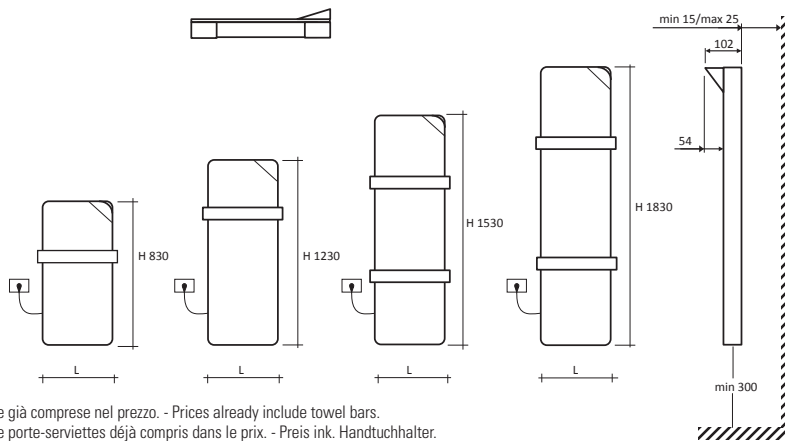

BOOK BAGNO ELEC PLUS

3D-BIM

design by Marco Piva

vista dal basso

Barre già comprese nel prezzo. - Prices already include towel bars.
Barre porte-serviettes déjà compris dans le prix. - Preis inkl. Handtuchhalter.
Barras portatoallas ya incluidos en el precio. - В цену уже включены полотенцедержатели.

Resistenza solo a sinistra e inserita verticalmente nel radiatore.
Electric element only on the left side and inserted vertically into the radiator.
Résistance électrique seulement à gauche et insérée verticalement dans le radiateur.
Heizpatrone nur links und im Heizkörper vertikal eingesetzt.
Resistencia sólo a la izquierda y insertada verticalmente en el radiador.
Электротен только слева и расположен вертикально в радиаторе.

codice code code Artikel Nr. codigo код	larghezza width largeur Breite ancho ширина
101084	400
101085	545

codice code code Artikel Nr. codigo код	altezza height hauteur Höhe altura высота	larghezza width largeur Breite ancho ширина	peso radiatore + glicole weight of radiator + glycol poids du radiateur + glycol Gewicht inkl. Glykol peso radiador + glicole вес радиатор + гликоль	potenza elettrica resistenza output for electrical version puissance en version électrique Leistung der elektrischen Ausführung output version eléctrica мощность электрического варианта
	H mm	L mm	Kg	watt
EPFBOOK08500...	830	520	25	400
EPFBOOK12400...	1230	375	27	400
EPFBOOK12500...	1230	520	34	700
EPFBOOK15400...	1530	375	32	400
EPFBOOK15500...	1530	520	42	700
EPFBOOK18400...	1830	375	37	700
EPFBOOK18500...	1830	520	48	1000