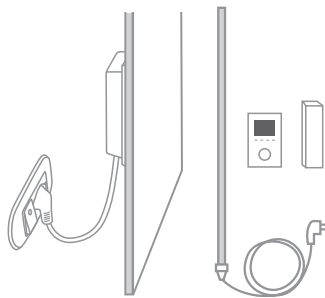

BOOK BAGNO ELEC PLUS

3D-BIM

design by Marco Piva

vista dal basso

Barre già comprese nel prezzo. - Prices already include towel bars.
Barre porte-serviettes déjà compris dans le prix. - Preis inkl. Handtuchhalter.
Barras portatoallas ya incluidos en el precio. - В цену уже включены полотенцедержатели.

Resistenza solo a sinistra e inserita verticalmente nel radiatore.
Electric element only on the left side and inserted vertically into the radiator.
Résistance électrique seulement à gauche et insérée verticalement dans le radiateur.
Heizpatrone nur links und im Heizkörper vertikal eingesetzt.
Resistencia sólo a la izquierda y insertada verticalmente en el radiador.
Электротен только слева и расположен вертикально в радиаторе.