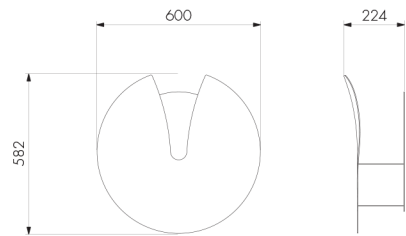

SLIT

DESIGN GABRIELE BAVASTRELLI

VERSIONI DISPONIBILI: NERO
MATERIALE : ACCIAIO AL CARBONIO VERNICIATO A POLVERI EPOSSIDICHE
CODICE : EFSLIT00
PESO : KG 16
BRUCIATORE : TONDO DA 0,72 LITRI [NON VENDIBILE SINGOLARMENTE]
CONSUMO ORARIO : 0,25 LT/H
DURATA COMBUSTIONE : 4 ORE CIRCA
DIMENSIONE MINIMA DELLA STANZA CON 1 BIOCAMINO: 15 M² (VEDI MANUALE G)
INSTALLAZIONE: MINIMO 1,20 M DA TERRA

*** SLIT È CERTIFICATO PRESSO IL TUV-SUD DI MONACO DI BAVIERA**

** I BIOCAMINI CALEIDO FIRE DESIGN FUNZIONANO SOLO CON BIETANOLO O ALCOL DENATURATO.

VERSIONS AVAILABLE: BLACK
MATERIAL: EPOXY RESIN COATED CARBON STEEL
CODE: EFSLIT00
WEIGHT: 16 KG
BURNER: ROUND, 0.72 LITRE [NOT AVAILABLE SEPARATELY]
HOURLY CONSUMPTION: 0.25 L/H
COMBUSTION TIME: APPROX. 4 HOURS
MINIMUM ROOM SIZE WITH ONE BIO-FIREPLACE: 15 M² (SEE USER MANUAL G)
INSTALLATION: MIN. 1.20 METRES FROM GROUND

*** SLIT HAS TÜV SÜD CERTIFICATION, MUNICH.**

** CALEIDO FIRE DESIGN BIO-FIREPLACES ARE DESIGNED TO RUN ON BIOETHANOL OR METHYLATED SPIRIT ONLY.

Versions disponibles: noir
Matériau: acier au carbone peint aux poudres époxy
Code: EFSLIT00
Poids: 16 kg
Brûleur: rond de 0,72 litre [NE PEUT ÊTRE VENDU SÉPARÉMENT]
Consommation horaire : 0,25 l/h
Durée de la combustion : 4 h environ
Surface minimum de la pièce avec 1 Biocheminée : 15 m² (voir le manuel G)
Installation: min. 1,20 m du sol