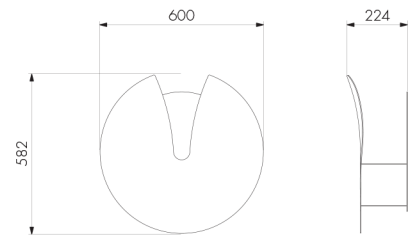

SLIT

DESIGN GABRIELE BAVASTRELLI

VERSIONI DISPONIBILI: NERO
MATERIALE : ACCIAIO AL CARBONIO VERNICIATO A POLVERI EPOSSIDICHE
CODICE : EFSLIT00
PESO : KG 16
BRUCIATORE : TONDO DA 0,72 LITRI [NON VENDIBILE SINGOLARMENTE]
CONSUMO ORARIO : 0,25 LT/H
DURATA COMBUSTIONE : 4 ORE CIRCA
DIMENSIONE MINIMA DELLA STANZA CON 1 BIOCAMINO: 15 M² (VEDI MANUALE G)
INSTALLAZIONE: MINIMO 1,20 M DA TERRA

*** SLIT È CERTIFICATO PRESSO IL TUV-SUD DI MONACO DI BAVIERA**

** I BIOCAMINI CALEIDO FIRE DESIGN FUNZIONANO SOLO CON BIETANOLO O ALCOL DENATURATO.

VERSIONS AVAILABLE: BLACK
MATERIAL: EPOXY RESIN COATED CARBON STEEL
CODE: EFSLIT00
WEIGHT: 16 KG
BURNER: ROUND, 0.72 LITRE [NOT AVAILABLE SEPARATELY]
HOURLY CONSUMPTION: 0.25 L/H
COMBUSTION TIME: APPROX. 4 HOURS
MINIMUM ROOM SIZE WITH ONE BIO-FIREPLACE: 15 M² (SEE USER MANUAL G)
INSTALLATION: MIN. 1.20 METRES FROM GROUND

*** SLIT HAS TÜV SÜD CERTIFICATION, MUNICH.**

** CALEIDO FIRE DESIGN BIO-FIREPLACES ARE DESIGNED TO RUN ON BIOETHANOL OR METHYLATED SPIRIT ONLY.

Versions disponibles: noir
Matériau: acier au carbone peint aux poudres époxy
Code: EFSLIT00
Poids: 16 kg
Brûleur: rond de 0,72 litre [NE PEUT ÊTRE VENDU SÉPARÉMENT]
Consommation horaire : 0,25 l/h
Durée de la combustion : 4 h environ
Surface minimum de la pièce avec 1 Biocheminée : 15 m² (voir le manuel G)
Installation: min. 1,20 m du sol