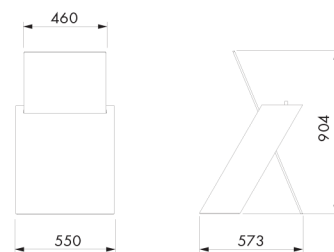

KLINO

DESIGN ALESSANDRO CANEPA

VERSIONI DISPONIBILI: VERNICIATO NERO / VERNICIATO BIANCO / ACCIAIO INOX
MATERIALE: ACCIAIO INOX + VETRO TEMPERATO
CODICE: EFKLINO00
PESO: KG 37
BRUCIATORE: RETTANGOLARE DA 1,6 LITRI [NON VENDIBILE SINGOLARMENTE]
CONSUMO ORARIO: 0,5 LT/H
DURATA COMBUSTIONE: 4 ORE CIRCA
DIMENSIONE MINIMA DELLA STANZA CON 1 BIOCAMINO: 25 M² (VEDI MANUALE G)

* KLINO È CERTIFICATO PRESSO IL TUV-SUD DI MONACO DI BAVIERA

** I BIOCAMINI CALEIDO FIRE DESIGN FUNZIONANO SOLO CON BIETANOLO O ALCOL DENATURATO.

VERSIONS AVAILABLE: BLACK VARNISH / WHITE VARNISH / STAINLESS STEEL
MATERIAL: STAINLESS STEEL + TEMPERED GLASS
CODE: EFKLINO00
WEIGHT: 37 KG
BURNER: RECTANGULAR, 1,6 LITRES [NOT AVAILABLE SEPARATELY]
HOURLY CONSUMPTION: 0.5 L/H
COMBUSTION TIME: APPROX. 4 HOURS
MINIMUM ROOM SIZE WITH ONE BIO-FIREPLACE: 25 M² (SEE THE USER MANUAL G)

* KLINO HAS TÜV SÜD CERTIFICATION, MUNICH.

** CALEIDO FIRE DESIGN BIO-FIREPLACES ARE DESIGNED TO RUN ON BIOETHANOL OR METHYLATED SPIRIT ONLY.

Versions disponibles ce modèle existe dans les versions peint noir /peint blanc / acier inox
Matériau: acier inox + verre trempé
Code: EFKLINO00
Poids: 37 kg
Brûleur: rectangulaire de 1,6 litres [NE PEUT ÊTRE VENDU SÉPARÉMENT]
Consommation horaire: 0,5 l/h
Durée de la combustion: 4 h environ
Surface minimum de la pièce avec 1 Biocheminée: 25 m² (voir le manuel G)