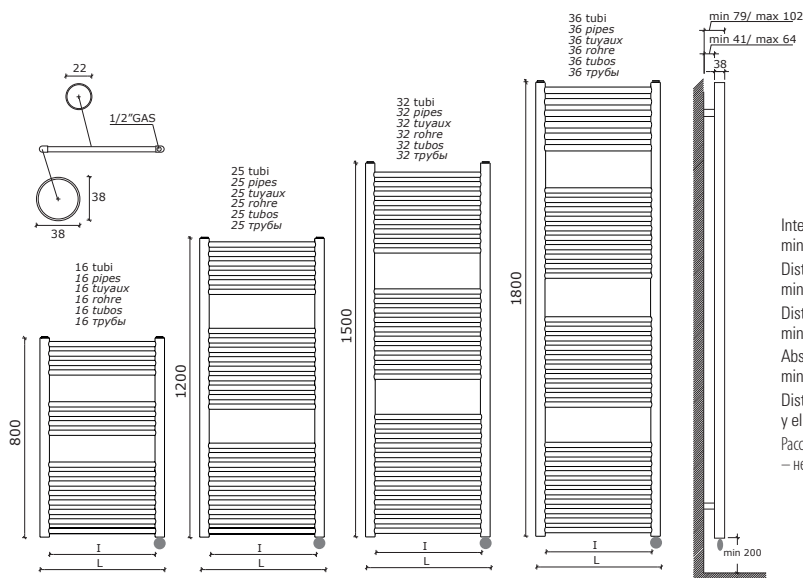

ITALO
INOX REFLEX

INOX SATINATO
BROSSÉ

ELEC

eco
design

Interasse dal centro foro al muro
min. 73 / max 96 mm.
Distance between hole center and wall
min. 73 / max 96 mm.
Distance du centre du trou au mur
min. 73 / max 96 mm.
Abstand zwischen Lochmitte und Wand
min. 73 / max 96 mm.
Distancia entre el centro del agujero
y el muro min. 73 / máx 96 mm.
Расстояние между центром отверстия и стеной
— не менее 73 мм и не более 96 мм.

Italo innox reflex

NEWS

SP1 / SP2

Resistenza **solo a destra** e inserita verticalmente nel radiatore.
Electric element **only on the right** side and inserted vertically into the radiator.
Resistance électrique **seulement à droite** et insérée verticalement dans le radiateur.
Heizpatrone **nur rechts** und im Heizkörper vertikal eingesetzt.
Resistencia **sólo a la derecha** y insertada verticalmente en el radiador.
Электротен **только справа** и расположен вертикально в радиаторе.