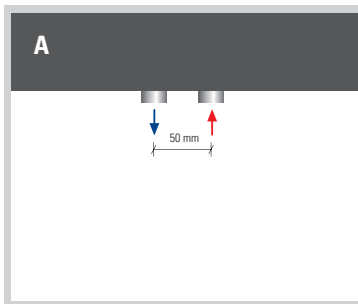

ICE INOX
REFLEX
—
ICE INOX
SATINATO
VERTICAL
SINGLE
ELEC

Interasse dal centro foro al muro 55 mm.
Distance between hole center and wall 55 mm.
Distance du centre du trou au mur 55 mm.
Abstand zwischen Lochmitte und Wand 55 mm.
Distancia entre el centro del agujero y el muro 55 mm.
Расстояние между центром отверстия и стеной – 55 мм.

Ice inox reflex

Ice inox satinato

Resistenza solo a sinistra e inserita verticalmente nel radiatore.
Electric element only on the left side and inserted vertically into the radiator.
Resistance électrique seulement à gauche et insérée verticalement dans le radiateur.
Heizpatrone nur links und im Heizkörper vertikal eingesetzt.
Resistencia sólo a la izquierda y insertada verticalmente en el radiador.
Электротен только слева и расположен вертикально в радиаторе.

A

Interasse Centrale 50 mm **a richiesta**. A partire da L 540.
Central distance between centers 50 mm **on request**. From L 540.
Entraxe centrale 50 mm **sur demande**. À partir de L 540.
Mittelanschluss 50 mm **Auf Anfrage**. Ab L 540.
Distancia entre centros de 50 mm, **bajo pedido**. A partir de L 540.
По запросу радиатор может выполняться с центральным межосевым расстоянием, равным 50 мм. От длины L 540.

B

Interasse Destro 50 mm **a richiesta**.
Right distance between centers 50 mm **on request**.
Entraxe Droite 50 mm **sur demande**.
Rechtsanschluss 50 mm **Auf Anfrage**.
Distancia entre Derecha de 50 mm, **bajo pedido**.
По запросу радиатор может выполняться с право межосевым расстоянием, равным 50 мм.