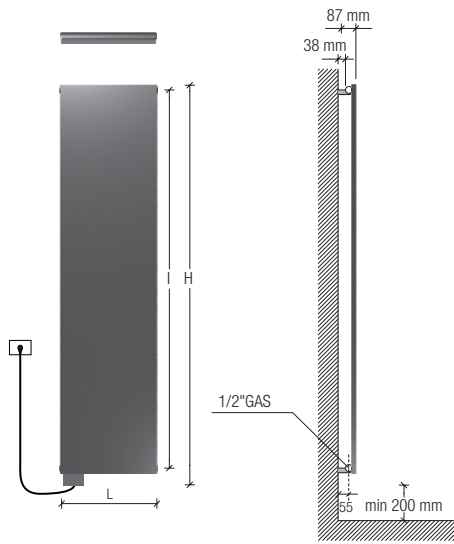

ICE INOX
REFLEX
—
ICE INOX
SATINATO
VERTICAL
SINGLE
ELEC

Interasse dal centro foro al muro 55 mm.
Distance between hole center and wall 55 mm.
Distance du centre du trou au mur 55 mm.
Abstand zwischen Lochmitte und Wand 55 mm.
Distancia entre el centro del agujero y el muro 55 mm.
Расстояние между центром отверстия и стеной – 55 мм.

Ice inox reflex

Ice inox satinato

Resistenza solo a sinistra e inserita verticalmente nel radiatore.
Electric element only on the left side and inserted vertically into the radiator.
Resistance électrique seulement à gauche et insérée verticalement dans le radiateur.
Heizpatrone nur links und im Heizkörper vertikal eingesetzt.
Resistencia sólo a la izquierda y insertada verticalmente en el radiador.
Электротен только слева и расположен вертикально в радиаторе.

A

Interasse Centrale 50 mm **a richiesta**. A partire da L 540.
Central distance between centers 50 mm **on request**. From L 540.
Entraxe centrale 50 mm **sur demande**. À partir de L 540.
Mittelanschluss 50 mm **Auf Anfrage**. Ab L 540.
Distancia entre centros de 50 mm, **bajo pedido**. A partir de L 540.
По запросу радиатор может выполняться с центральным межосевым расстоянием, равным 50 мм. От длины L 540.

B

Interasse Destro 50 mm **a richiesta**.
Right distance between centers 50 mm **on request**.
Entraxe Droite 50 mm **sur demande**.
Rechtsanschluss 50 mm **Auf Anfrage**.
Distancia entre Derecha de 50 mm, **bajo pedido**.
По запросу радиатор может выполняться с право межосевым расстоянием, равным 50 мм.