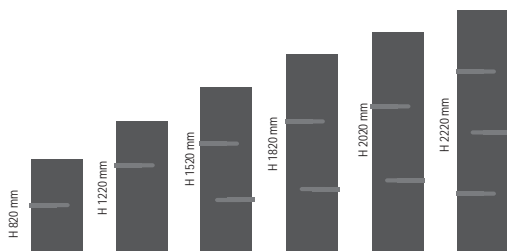

ICE BAGNO SHORT DOUBLE VERTICAL

Barre già comprese nel prezzo. Posizione barre come disegno, **a richiesta** modificabile in fase di ordine.

Prices already include towel bars. Towel bars positioned as shown in the drawing; position can be changed **on request** when placing the order.

Barre porte-serviettes déjà compris dans le prix. Barres porte-serviettes positionnées selon schéma, la position peut être modifiée **sur demande** pendant la commande.

Preis inkl. Handtuchhalter. Handtuchhalter Position wie abgebildet, kann **auf Anfrage** bei Bestellung geändert werden.

Barras portatoallas ya incluidos en el precio. La posición de la barra portatoallas como de dibujo, puede ser modificada **bajo pedido**.

В цену уже включены полотенцедержатели. Положение перекладины выполняется в соответствии с чертежом. Его можно изменить **по запросу** на стадии заказа.

Coperture laterali **single/double** **a richiesta**.

Il prezzo varia in base all'altezza del radiatore.

Single/double lateral cover **on request**.

The price changes according to the height of radiator.

Couvertures latérales **single/double** **sur demande**.

Le prix change selon l'hauteur du radiateur.

Seitliche Abdeckung **single/double** **auf Anfrage**.

Der Preis ändert gemäß der Höhe des Heizkörpers.

Revestimiento lateral **single/double** **bajo pedido**.

El precio varia según l'altura de el radiador.

Interasse centrale 50 mm **a richiesta**.

Central distance between centers 50 mm **on request**.

Entraxe centrale 50 mm **sur demande**.

Mittelanschluss 50 mm **Auf Anfrage**.

Distancia entre centros de 50 mm, **bajo pedido**.

По запросу радиатор может выполняться с

центральным межосевым расстоянием, равным

50 mm destro **a richiesta**.

50 mm right **on request**.

50 mm droite **sur demande**.

50 mm rechts **Auf Anfrage**.

50 mm derecha **bajo pedido**.

По запросу 50 мм вправо

50 mm sinistro **a richiesta**.

50 mm left **on request**.

50 mm gauche **sur demande**.

50 mm links **Auf Anfrage**.

50 mm izquierda **bajo pedido**.

По запросу 50 мм влево