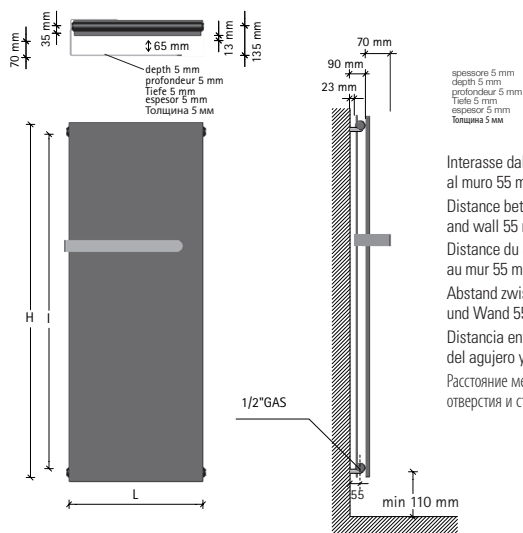

ICE BAGNO SHORT DOUBLE VERTICAL

Interasse dal centro foro al muro 55 mm.
Distance between hole center and wall 55 mm.
Distance du centre du trou au mur 55 mm.
Abstand zwischen Lochmitte und Wand 55 mm.
Distancia entre el centro del agujero y el muro 55 mm.
Расстояние между центром отверстия и стеной – 55 мм.