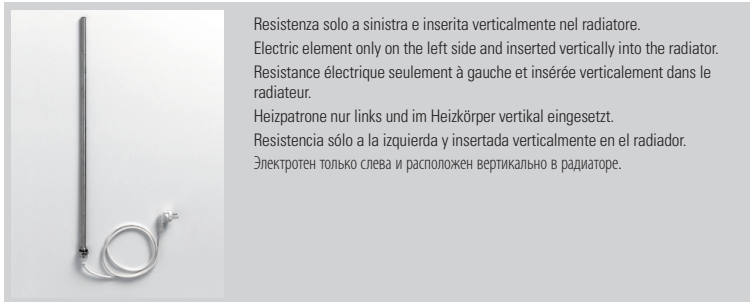

ICE BAGNO INOX
REFLEX

ICE BAGNO INOX
SATINATO

VERTICAL
SINGLE

ELEC EASY

Ice inox reflex

Ice inox satinato

Attenzione!

Non è uno specchio.
Le barre sono cromate.

Important!

This is not a mirror.
The towel bars are chromed.

Attention!

Ce n'est pas un miroir.
Les barres porte-serviettes sont chromées

Achtung!

Poliertes Edelstahl (Kein Glasspiegel).
Die Handtuchhalter sind verchromt.