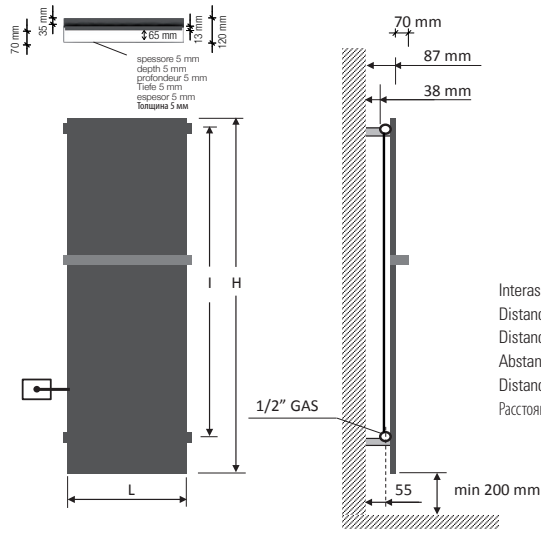

ICE BAGNO INOX
REFLEX

ICE BAGNO INOX
SATINATO

VERTICAL
SINGLE

ELEC EASY

Ice inox reflex

Ice inox satinato

Attenzione!

Non è uno specchio.
Le barre sono cromate.

Important!

This is not a mirror.
The towel bars are chromed.

Attention!

Ce n'est pas un miroir.
Les barres porte-serviettes sont chromées

Achtung!

Poliertes Edelstahl (Kein Glasspiegel).
Die Handtuchhalter sind verchromt.