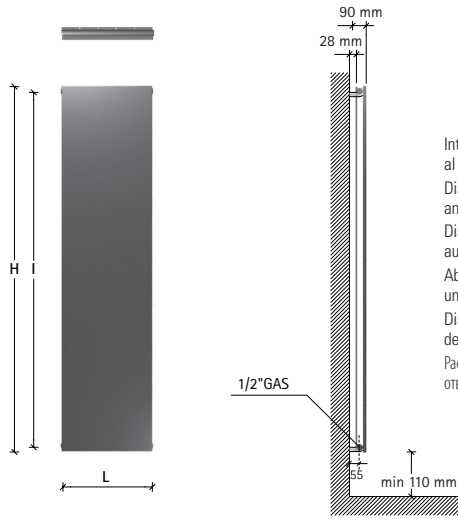

# ART RADIATORS DOUBLE

BY KARIM RASHID

Interasse dal centro foro al muro 55 mm.  
 Distance between hole center and wall 55 mm.  
 Distance du centre du trou au mur 55 mm.  
 Abstand zwischen Lochmitte und Wand 55 mm.  
 Distancia entre el centro del agujero y el muro 55 mm.  
 Расстояние между центром отверстия и стеной – 55 мм.

codice code code Artikel Nr. codigo код	altezza height hauteur Höhe altura высота	larghezza width largeur Breite ancho ширина	interasse distance between bars entraxe Achsabstand distancia entre centros междюстровое расстояние	peso weight poids Gewicht peso вес	output мощность watt	Watt = Kcal/h ÷ 0,860 Kcal/h = Watt × 0,860		
						output мощность watt	output мощность watt	output мощность watt
	H mm	L mm	I mm	Kg	Δt50	Δt30	Δt26	
<b>ELECTROTECHNIQUE</b>								
FELE18530DV	1820	540	1760	59	1315	666	551	
<b>GEIGER</b>								
FGEI18530DV	1820	540	1760	59	1315	666	551	
<b>ENTROPY</b>								
FENT18530DV	1820	540	1760	59	1315	666	551	
<b>THERME</b>								
FTHE18530DV	1820	540	1760	59	1315	666	551	
<b>X-RAY</b>								
FXRA18530DV	1820	540	1760	59	1315	666	551	
<b>KELVIN</b>								
FKEL18530DV	1820	540	1760	59	1315	666	551	
<b>CARNOT</b>								
FCAR18530DV	1820	540	1760	59	1315	666	551	