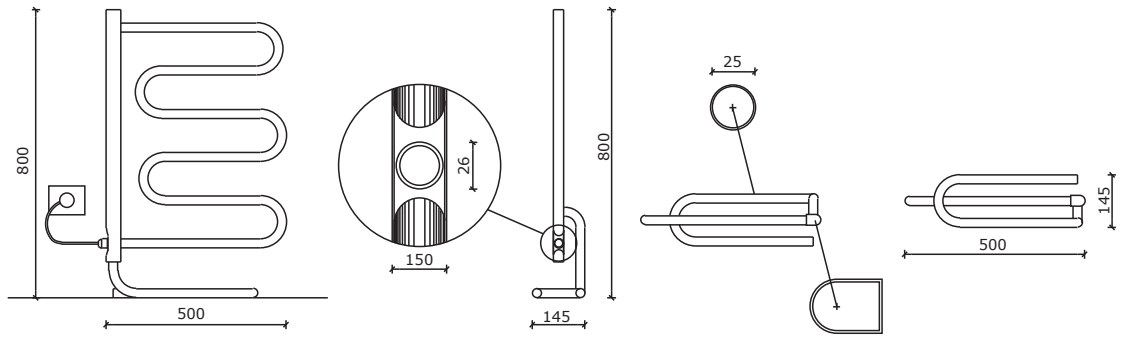

# AIRONE

codice code Artikel Nr. código код	altezza height hauteur Höhe altura высота	larghezza width largeur Breite ancho ширина	output - verniciato output - painted output - peint Output - lackiert output - pintado мощность - окрашенный 75/65-20
	H mm	L mm	watt/kcal/h Δt50
480776	766	480	200

Watt = Kcal/h × 0,860  
Kcal/h = Watt × 0,860

Materiale: acciaio al carbonio. <b>La versione cromata NON è disponibile.</b>	Material: carbon-steel. <b>Chromate radiators NOT available.</b>	Matière: Acier au charbon. <b>La version chromée N'EST PAS disponible.</b>	Stoff: Kohlenstoffstahl. <b>Die verchromte Version ist NICHT verfügbar.</b>	Material: Acero de carbono. <b>La versión cromada NO está disponible.</b>	Материал – углеродистая сталь. <b>Хромированная версия в продаже ОТСУТСТВУЕТ.</b>
--	---	---	--	--	--